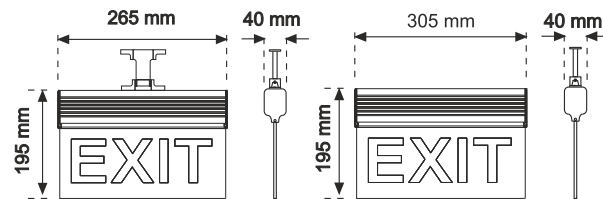

N1	EXIT	N11	EXIT ÇIKIŞ
N3	EXIT	N12	EXIT ÇIKIŞ
N4	EXIT	N13	EXIT ÇIKIŞ
N9	EXIT	N14	EXIT ÇIKIŞ
N10	EXIT	N15	EXIT ÇIKIŞ

TS EN 60598-1 TS EN 60598-2-22	CE	voltaj 85-220V	çalışma modu kesintide ve süreklili yanar	aydınlatma LM 128 Lm	koruma sınıfı IP20	watt 4.2 W	acilde yanma 3 Saat	pil türü 1x1.2V 1000 mAh AA Ni-Mh	çalışma sıcaklığı -20°C -40°C	kutu adedi 2 adet