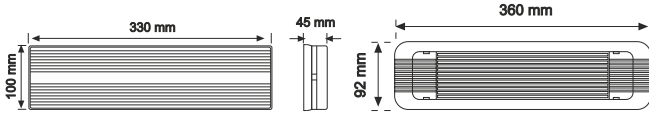

ACİL AYDINLATMA ARMATÜRLERİ

na·de® **LED** ACİL AYDINLATMA

KOD	CİNSİ	FİYATI (TL)
15036	48 Ledli 4W Acil Ayd. Armatürü Acilde (S.Üstü)	3 Saat • 235,00 ₺ •
20024	48 Ledli 2.8W Acil Ayd. Armatürü Acilde (S.Üstü)	2 Saat • 200,00 ₺ •
19141	Sıva Altı Aparatı	• 40,00 ₺ •

CE	voltaj 220V	çalışma modu kesintide yanar	aydınlatma LM 130 Lm	koruma sınıfı IP21	pil türü 3x1.2V 2100 mAh Ni-Mh	çalışma sıcaklığı -20°C -40°C	kutu adedi 20 adet

ACİL YÖNLENDİRME ARMATÜRLERİ

na·de® **LED** ACİL AYDINLATMA

KOD	CİNSİ	FİYATI (TL)
17110-265	Ledli Acil Yönlendirme Armatürü Zincirle Bağlantı	• 170,00 ₺ •
17120-265	Ledli Acil Yönlendirme Armatürü Asma Tip	• 170,00 ₺ •
17110-305	Ledli Acil Yönlendirme Armatürü Zincirle Bağlantı	• 205,00 ₺ •
17120-305	Ledli Acil Yönlendirme Armatürü Asma Tip	• 220,00 ₺ •
17000	Sıvaaltı Aparatı (Plastik)	• 40,00 ₺ •
17001	Sıvaaltı Aparatı (Sac)	• 50,00 ₺ •