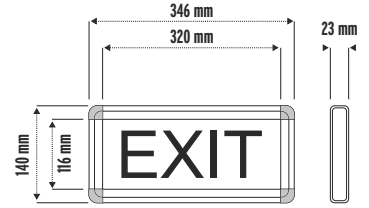

CİNSİ

FİYATI (TL)

Çift Yönlü Acil Yönlendirme Armatürü

• 80,00 ₺ •

Yeşil LED Ampüllü Şarjlı
Çift Yönlü
Enerji Kesintisinde 3 saat Çalışma Özelliği

voltaj 220V AC	watt 3W	kesintide 3 Saat çalışır.	koruma sınıfı IP20	CE	RoHS	koli adedi 20 adet

SG002

SG003

SG004

SG005

SG007

SG010

SG011

SG012

SG155

SG156

SG157