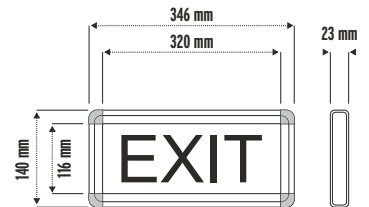

CİNSİ

FİYATI (TL)

Çift Yönlü Acil Yönlendirme Armatürü

• 80,00 ₺ •

Beyaz LED Ampüllü Şarjlı
Çift Yönlü
Enerji Kesintisinde 3 saat Çalışma Özelliği

voltaj 220V AC	watt 3W	kesintide 3 Saat çalışır.	koruma sınıfı IP20	CE	RoHS	koli adedi 20 adet